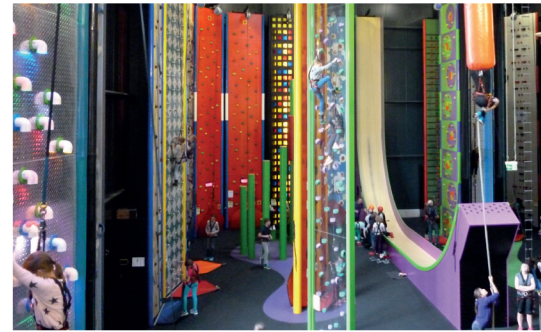

Ich bin dabei!

Oder doch noch Fragen?

Wir proben jeden Mittwoch von 19:30 Uhr bis 21:30 Uhr, und freuen uns über deinen Besuch. Natürlich auch gerne ganz spontan!

Vorher doch noch ein paar Fragen? Sprich einfach unsere Mitglieder oder zum Beispiel Marcell oder Wilfried an.

Marcell Beyers

(1. Vorsitzender)

Lind 34

02456/508880

0152/0150 3333

m.beyers@havert.de

oder

Wilfried Houben

(Jugendbetreuer)

Kreuzstraße

02456/9779112

0177/8387246

wilfried.houben@rwth-aachen.de